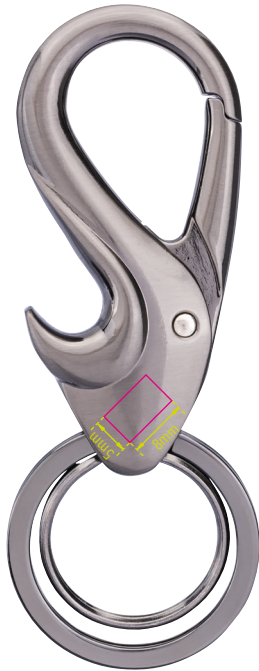

# Standskizze

Gestaltungsvorlage für Werbeanbringung auf **KR23-08/GM, „DROP“**

Abbildung oben 1:1

**Werbeanbringungsart:** Gravur

**Farbe Werbeanbringung:** messingfarben

**Artikelmaße:** 85 x 35 x 12 mm

**Maße Werbeanbringung:** 8 x 5 mm

Schlüsselanhänger mit 2 Ringen zur Schlüsselorganisation, Karabiner, organisches Design, geschwungener Haken dient als Flaschenöffner, Metallguss, verchromt, matt, gunmetal