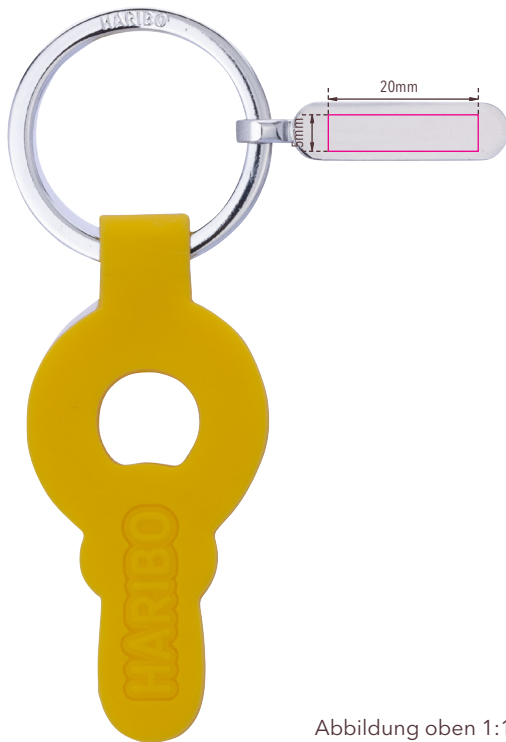

# Standskizze

Gestaltungsvorlage für Werbeanbringung auf **HB-K04/YE**, „HARIBO SCHNULLER“

Abbildung oben 1:1

**Werbeanbringungsart:** Gravur

**Farbe Werbeanbringung:** messingfarben

**Artikelmaße:** 97 x 35 x 12 mm

**Maße Werbeanbringung:** 20 x 5 mm

Schlüsselanhänger HARIBO Schnuller, mit kleinem Haribo Logo-Anhänger, Metallguss, PVC, matt, gelb