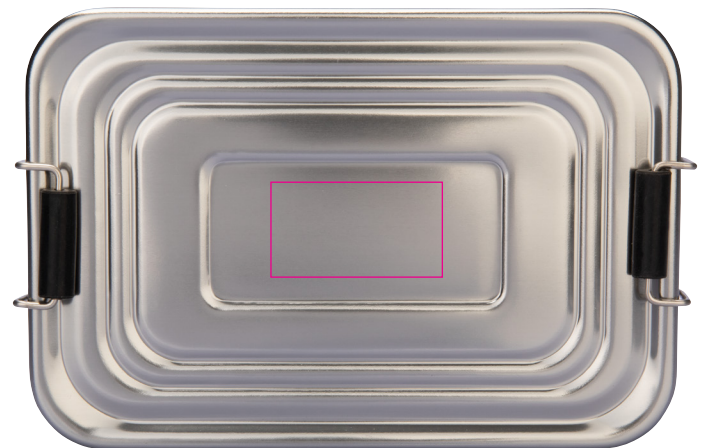

## Standskizze

Gestaltungsvorlage für Werbeanbringung auf #BOX72, „TROIKA LUNCHBOX“

Abbildung oben 1:1

**Werbeanbringungsart:** Gravur

**Farbe Werbeanbringung:** silberfarben

**Artikelmaße:** 179 x 116 x 55 mm

**Maße Werbeanbringung:** 45 x 25 mm

Lunch-Box mit Bügelverschluss, Aluminium, titanfarben