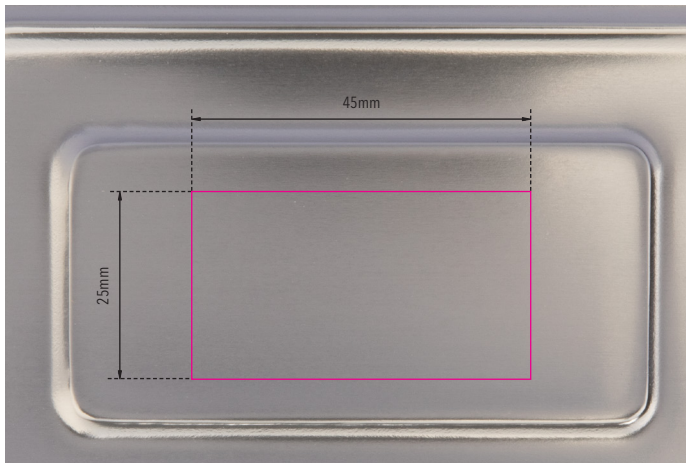

## Standskizze

Gestaltungsvorlage für Werbeanbringung auf #BOX72, „TROIKA LUNCHBOX“

Abbildung oben 1:1

**Werbeanbringungsart:** Gravur

**Farbe Werbeanbringung:** silberfarben

**Artikelmaße:** 179 x 116 x 55 mm

**Maße Werbeanbringung:** 45 x 25 mm

Lunch-Box mit Bügelverschluss, Aluminium, titanfarben