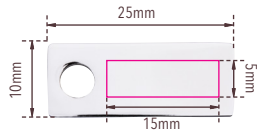

Standskizze

Gestaltungsvorlage für Werbeanbringung auf KR24-12/CH, „VOLKSWAGEN TYP1“

Abbildung oben 1:1

Werbeanbringungsart: Gravur

Farbe Werbeanbringung: messingfarben

Artikelmaße: 67 x 40 x 5 mm

Maße Werbeanbringung: 15 x 5 mm

Schlüsselanhänger mit 3 Anhängern, Volkswagen Typ 1, Schraubenschlüssel, Zündkerze, Emaille, Metallguss, verchromt, glänzend, schwarz/silberfarben