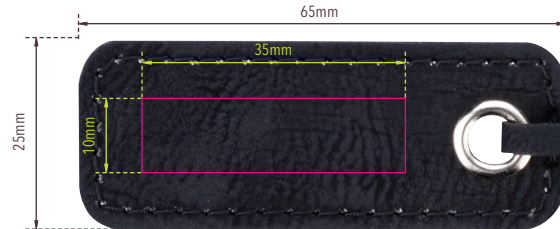

Standskizze

Gestaltungsvorlage für Werbeanbringung auf RUC01/GR, „BAGPACK“

Abbildung oben 1:1

Werbeanbringungsart: Gravur

Farbe Werbeanbringung: silberfarben

Artikelmaße: 190 x 50 x 114 mm

Maße Werbeanbringung: 35 x 10 mm

Rucksack faltbar (platzsparend im Außenfach verstaubar), großes Hauptfach mit 2-Wege-Reißverschluss, kleines Außenfach mit Reißverschluss, Netztaschen an beiden Seiten, längenverstellbare Schultergurte, Tragegriff, Kapazität ca. 12 Liter, Tragkraft bis zu 15 kg, Polyester, dunkelgrau/neongrün