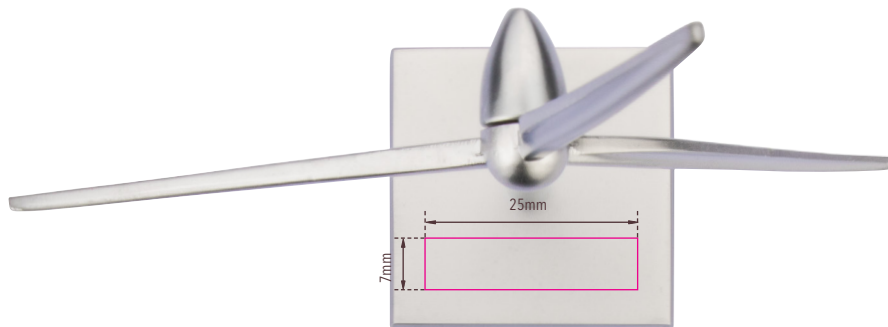

Standskizze

Gestaltungsvorlage für Werbeanbringung auf WIN01/MA, „FRESH WIND“

Werbeanbringungsart: Gravur

Abbildung oben 1:1

Farbe Werbeanbringung: messingfarben

Artikelmaße: 38 x 38 x 164 mm

Maße Werbeanbringung: 25 x 7 mm

Büroklammernhalter, Windrad, magnetischer Ständer, inkl. 5 Büroklammern, Metallguss, matt, silberfarben