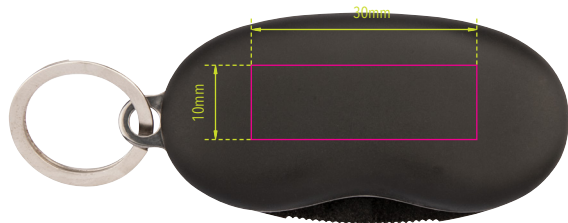

Standskizze

Gestaltungsvorlage für Werbeanbringung auf **KTL21/BK**, „**PARCEL HAWK**“

Werbeanbringungsart: Gravur

Farbe Werbeanbringung: silberfarben

Artikelmaße: 60 x 28 x 12 mm

Maße Werbeanbringung: 30 x 10 mm

Abbildung oben 1:1

Paketmesser mit kleinem Schlüsselring, Klinge 12C27 Sandvik Stahl, 12C27 Sandvik Stahl, 420 Edelstahl, Kunststoff, matt, schwarz