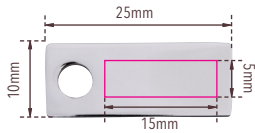

Standskizze

Gestaltungsvorlage für Werbeanbringung auf **HB-K03/CO, „HARIBO TRIO“**

Abbildung oben 1:1

Werbeanbringungsart: Gravur

Farbe Werbeanbringung: messingfarben

Artikelmaße: 38 x 55 x 10 mm

Maße Werbeanbringung: 15 x 5 mm