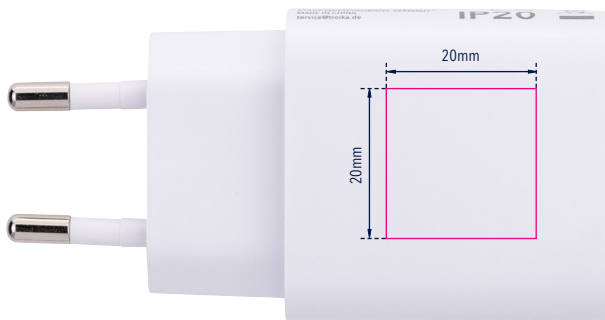

Standskizze

Gestaltungsvorlage für Werbeanbringung auf **CHA20/WH, „CHARGE-X DUO 20“**

Werbeanbringungsart: Gravur

Farbe Werbeanbringung: grau

Artikelmaße: 80 x 40 x 29 mm

Maße Werbeanbringung: 20 x 20 mm

Abbildung oben 1:1

Ladestecker mit GaN - und Schnellladetechnologie Power Delivery, 20W mit USB-C und USB-A Anschluss, zum gleichzeitigen Laden von zwei Geräten, Kunststoff, weiß