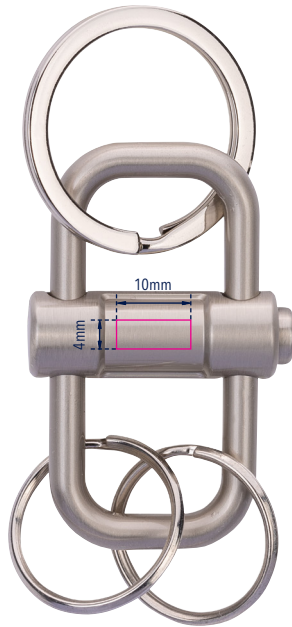

Standskizze

Gestaltungsvorlage für Werbeanbringung auf **KR22-09/SI**, „2-WAY KEY“

Abbildung oben 1:1

Werbeanbringungsart: Gravur

Farbe Werbeanbringung: silberfarben

Artikelmaße: 73 x 32 x 12 mm

Maße Werbeanbringung: 10 x 4 mm

Schlüsselanhänger mit 3 Schlüsselringen in 2 Größen, Schiebeverschluss zur einfachen Schlüsselorganisation, Verschieben des Mittelteils zu beiden Seiten hin gibt Ringe frei, Metallguss, glänzend, silberfarben