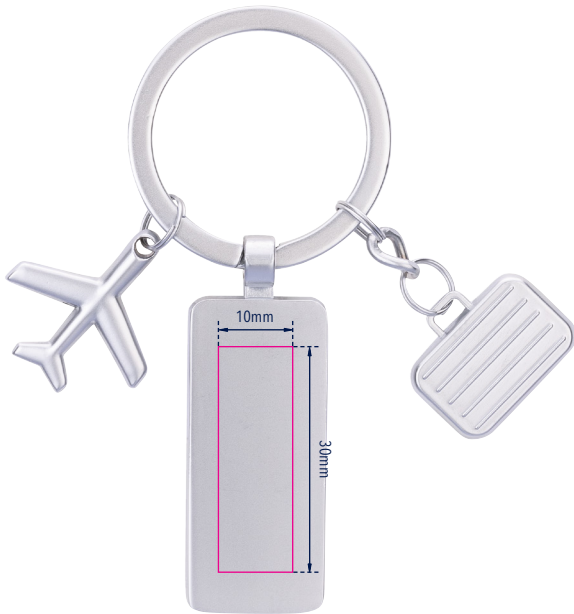

Standskizze

Gestaltungsvorlage für Werbeanbringung auf KR25-06/MA, „CODE24“

Werbeanbringungsart: Gravur

Farbe Werbeanbringung: messingfarben

Artikelmaße: 80 x 68 x 4 mm

Maße Werbeanbringung: 30 x 10 mm

Abbildung oben 1:1

Schlüsselanhänger mit Lost and Found Service, 3 Charms: Flugzeug, Koffer und Plakette, Inklusive 2 Jahre kostenlosem Fundservice nach Registrierung, Metallguss, verchromt, matt, silberfarben