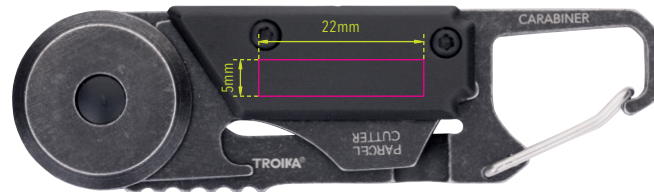

Standskizze

Gestaltungsvorlage für Werbeanbringung auf KTL26/SW, „EGON“

Abbildung oben 1:1

Werbeanbringungsart: Gravur

Farbe Werbeanbringung: silberfarben

Artikelmaße: 86 x 25 x 10 mm

Maße Werbeanbringung: 22 x 5 mm

Mini-Werkzeug mit 5 Funktionen, Paketmesser, Karabinerhaken, kleine Sägeklinge, Schlitz-Schraubendreher, Flaschenöffner, 420 Edelstahl, Aluminium, schwarz/stonewash