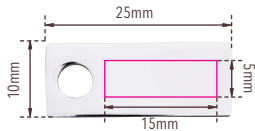

Standskizze

Gestaltungsvorlage für Werbeanbringung auf **KR24-13/CH, „BÄRND“**

Abbildung oben 1:1

Werbeanbringungsart: Gravur

Farbe Werbeanbringung: messingfarben

Artikelmaße: 92 x 35 x 28 mm

Maße Werbeanbringung: 15 x 5 mm

Schlüsselanhänger, Teddybär mit roter Schleife, Metallguss, verchromt, glänzend, silberfarben