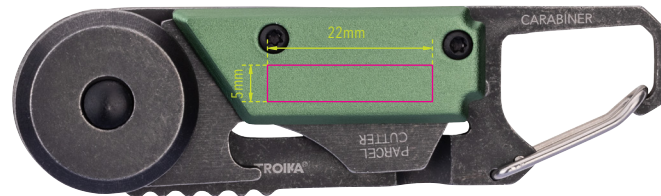

Standskizze

Gestaltungsvorlage für Werbeanbringung auf **CKT26/GR, „EGON CARD“**

Abbildung oben 1:1

Werbeanbringungsart: Gravur

Farbe Werbeanbringung: silberfarben

Artikelmaße: 85 x 24 x 11 mm

Maße Werbeanbringung: 22 x 5 mm

Mini-Werkzeug mit 5 Funktionen, Paketmesser, Karabinerhaken, kleine Sägeklinge, Schlitz-Schraubendreher, Flaschenöffner, 420 Edelstahl, Aluminium, eloxiert, grün/stonewash