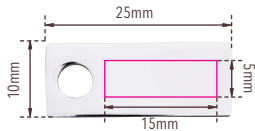

Standskizze

Gestaltungsvorlage für Werbeanbringung auf **KR24-12/CH, „VOLKSWAGEN TYP1“**

Abbildung oben 1:1

Werbeanbringungsart: Gravur

Farbe Werbeanbringung: messingfarben

Artikelmaße: 67 x 40 x 5 mm

Maße Werbeanbringung: 15 x 5 mm

Schlüsselanhänger mit 3 Anhängern, Volkswagen Typ 1, Schraubenschlüssel, Zündkerze, Emaille, Metallguss, verchromt, glänzend, schwarz/silberfarben