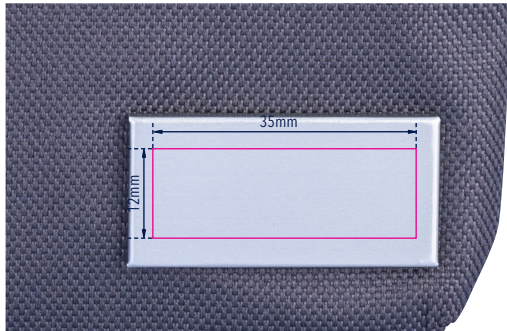

Standskizze

Gestaltungsvorlage für Werbeanbringung auf **BCO68/GY, „BLUE CYCLE SMARTBAG“**

Abbildung oben 1:1

Werbeanbringungsart: Gravur

Farbe Werbeanbringung: silberfarben

Artikelmaße: 190 x 110 x 38 mm

Maße Werbeanbringung: 35 x 12 mm

Smartphone Umhängetasche aus recyceltem Meeresplastik, großes Fach für das Smartphone, weiteres Fach für andere Utensilien (Visitenkarten, Schlüssel, Bargeld, Kopfhörer, etc.), verstellbarer Gurt mit Metallkarabinern, 100% rPET, recyceltes Meeresplastik, dunkelgrau