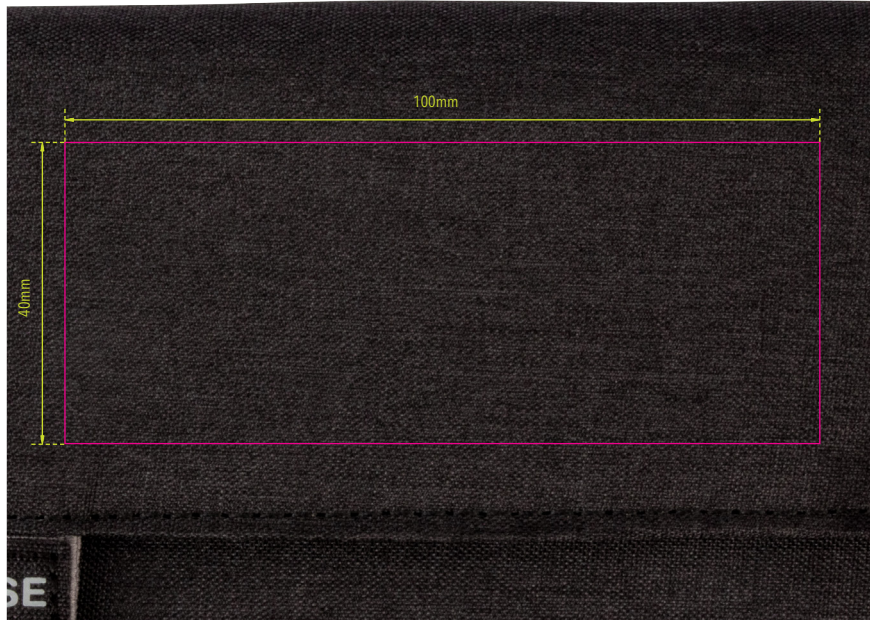

Standskizze

Gestaltungsvorlage für Werbeanbringung auf TRV55/BK, „REISEBÜRO“

Werbeanbringungsart: Druck

Farbe Werbeanbringung: 1-farbig

Artikelmaße: 180 x 117 x 10 mm

Maße Werbeanbringung: 100 x 40 mm

Abbildung oben 1:1

Organizer-Etui für Reisedokumente mit Magnetverschluss, 5 Innenfächer für Reisepass, Kredit- und Visitenkarten + 1 Elastikbandeinschub für Smartphones bis zu 5,5", mit Ausleseschutzfolie (für RFID-Chips), 1 Außenfach, 2 Stiftschlaufen, elastische Schlaufe zur Befestigung am DIN A5 Notizbuch oder Trolley, Polyester, grau/schwarz