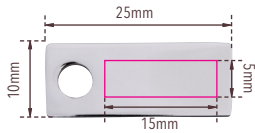

Standskizze

Gestaltungsvorlage für Werbeanbringung auf **KR21-01/CH**, „WELCOME BABY“

Abbildung oben 1:1

Werbeanbringungsart: Gravur

Farbe Werbeanbringung: messingfarben

Artikelmaße: 68 x 47 x 20 mm

Maße Werbeanbringung: 15 x 5 mm