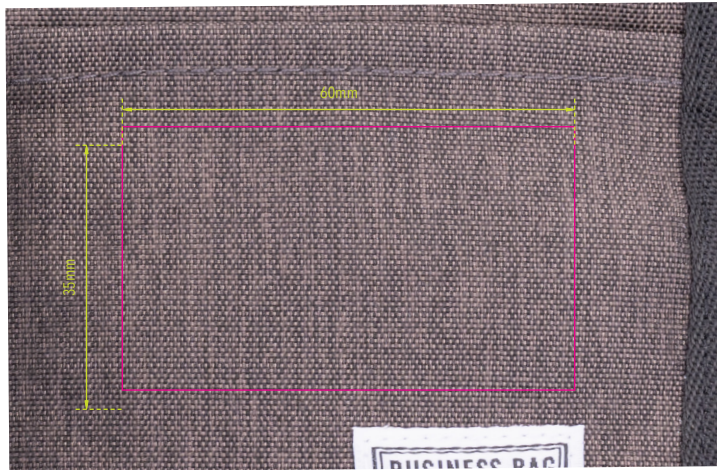

Standskizze

Gestaltungsvorlage für Werbeanbringung auf **BBG67/GY, „BUSINESS ON TOP“**

Abbildung oben 1:1

Werbeanbringungsart: Druck

Farbe Werbeanbringung: 1-farbig

Artikelmaße: 200 x 175 x 50 mm

Maße Werbeanbringung: 60 x 35 mm

Trolley Organizer zur Befestigung am Reise- oder Messetrolley, zwei Frontfächer für Trinkflasche und Smartphone, geräumiges Hauptfach mit Stiftschlaufe, Innenfach mit Reißverschluss, zwei Elastikbänder zur Kabelorganisation, Meshfach für Powerbank oder Visitenkarten, Klarsichtfach für z.B. Tickets, Handschlaufe, 100% Polyester, Polyester, anthrazit/schwarz