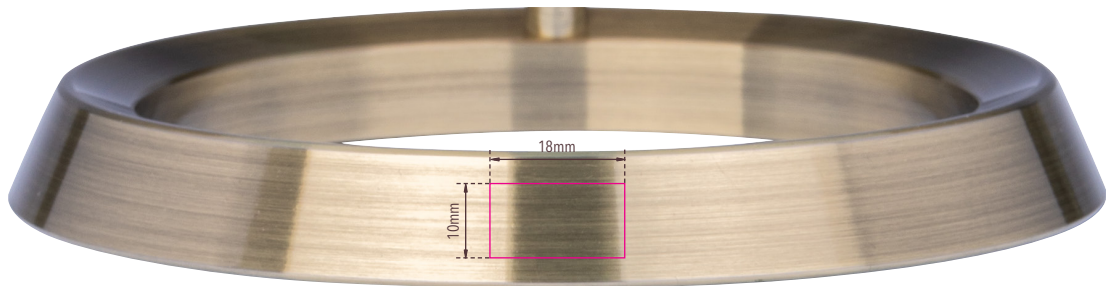

# Standskizze

Gestaltungsvorlage für Werbeanbringung auf **G2507-LBAO/AB, „23,5 GRAD“**

Abbildung oben 1:1

**Werbeanbringungsart:** Gravur

**Farbe Werbeanbringung:** messingfarben

**Artikelmaße:** 250 x 250 x 310 mm

**Maße Werbeanbringung:** 18 x 10 mm

Globus mit 25 cm Durchmesser, verchromter Metallfuß in gebürsteter Optik, 23,5 Grad Neigung an beweglicher Achse, Kartenrelief, Kunststoff, Metall, matt, beige/hellblau