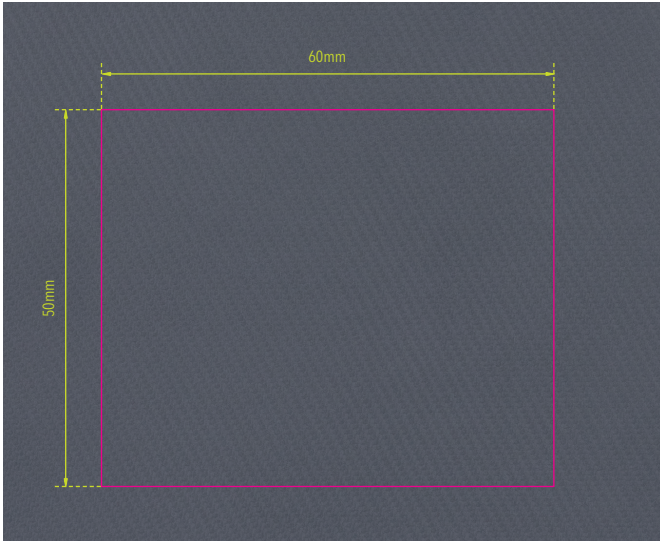

Standskizze

Gestaltungsvorlage für Werbeanbringung auf **BBL30/BK, „TROIKA BLACK CONNECTED“**

Abbildung oben 1:1

Werbeanbringungsart: Druck
Farbe Werbeanbringung: 1-farbig
Artikelmaße: 250 x 185 x 46 mm
Maße Werbeanbringung: 60 x 50 mm

Kabeltasche mit 2 Reißverschlussfächern, 2 Innenfächer mit Netztaschen und Elastikbändern für Zubehör (Every Day Carry), Stiftschleife, 1 Außenfach, 100% Polyester, Schlaufe zur Befestigung am Trolley, Tarpaulin (Plane), schwarz