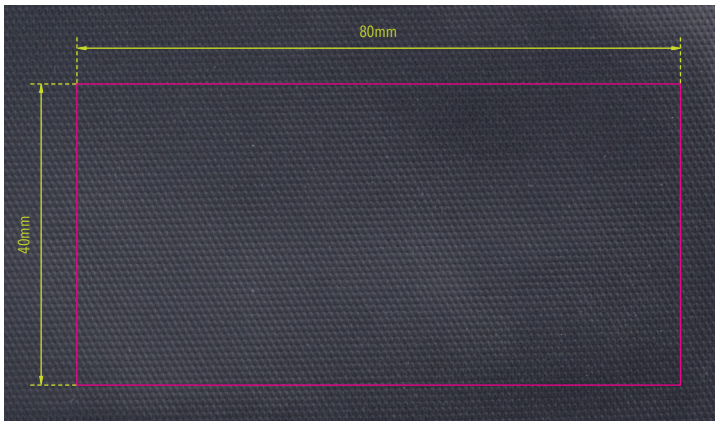

Standskizze

Gestaltungsvorlage für Werbeanbringung auf MBG30/GY, „DUO MASK BAG“

Abbildung oben 1:1

Werbeanbringungsart: Druck

Farbe Werbeanbringung: 1-farbig

Artikelmaße: 224 x 106 x 20 mm

Maße Werbeanbringung: 80 x 40 mm

Tasche für Mund-Nasen-Schutzmasken innen: antibakteriell beschichtet (tötet 99,9% der Oberflächenbakterien ab), 2 Reißverschlussfächer für neue und gebrauchte Masken, inkl. Handschleufe, waschbar bei 30°C, Polyester, Tarpaulin (Plane), dunkelgrau