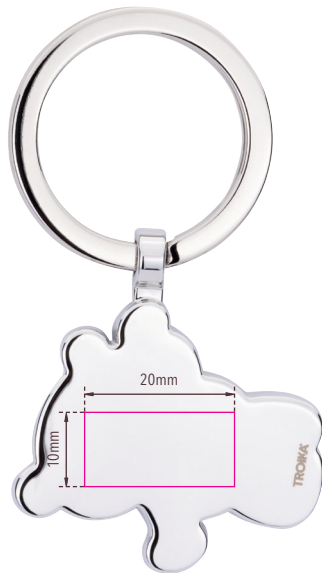

Standskizze

Gestaltungsvorlage für Werbeanbringung auf **KR24-11/BR, „BRUNO“**

Abbildung oben 1:1

Werbeanbringungsart: Gravur

Farbe Werbeanbringung: messingfarben

Artikelmaße: 75 x 41 x 8 mm

Maße Werbeanbringung: 20 x 10 mm

Schlüsselanhänger, Teddybär mit Herz, Emaillie, Metallguss, glänzend, braun/silberfarben