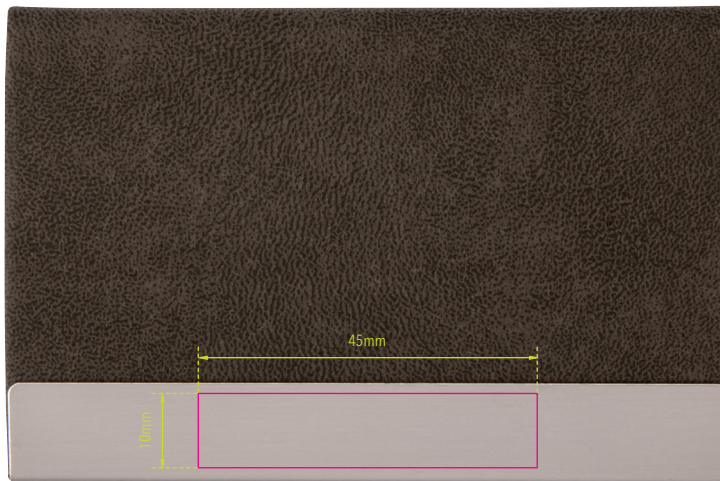

Standskizze

Gestaltungsvorlage für Werbeanbringung auf **CDC15-04/ST, „CARD STAND“**

Werbeanbringungsart: Gravur
Farbe Werbeanbringung: silberfarben
Artikelmaße: 96 x 65 x 15 mm
Maße Werbeanbringung: 45 x 10 mm

Abbildung oben 1:1

Visitenkartenetui, magnetischer Verschluss, Aufstellfunktion, Kunstleder/Edelstahl, dunkelgrau