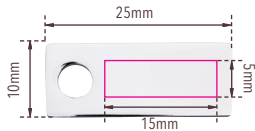

Standskizze

Gestaltungsvorlage für Werbeanbringung auf **KR24-08/CH, „PUMPS“**

Abbildung oben 1:1

Werbeanbringungsart: Gravur

Farbe Werbeanbringung: messingfarben

Artikelmaße: 122 x 35 x 8 mm

Maße Werbeanbringung: 15 x 5 mm

Schlüsselanhänger / Karabiner, mit zwei Highheels, Metallguss, verchromt, glänzend, rot/schwarz