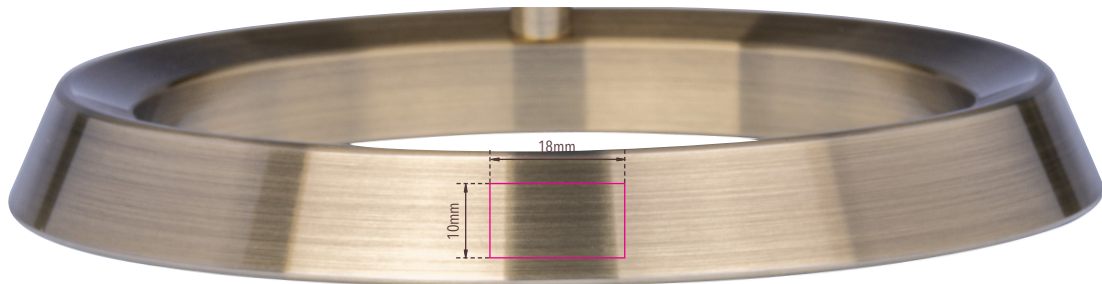

# Standskizze

Gestaltungsvorlage für Werbeanbringung auf **G2507-DBGO/AB, „23,5 GRAD“**

Abbildung oben 1:1

**Werbeanbringungsart:** Gravur

**Farbe Werbeanbringung:** messingfarben

**Artikelmaße:** 250 x 250 x 310 mm

**Maße Werbeanbringung:** 18 x 10 mm

Globus mit 25 cm Durchmesser, verchromter Metallfuß in gebürsteter Optik, 23,5 Grad Neigung an beweglicher Achse, Kartenrelief, Kunststoff, Metall, matt, dunkelblau/goldfarben