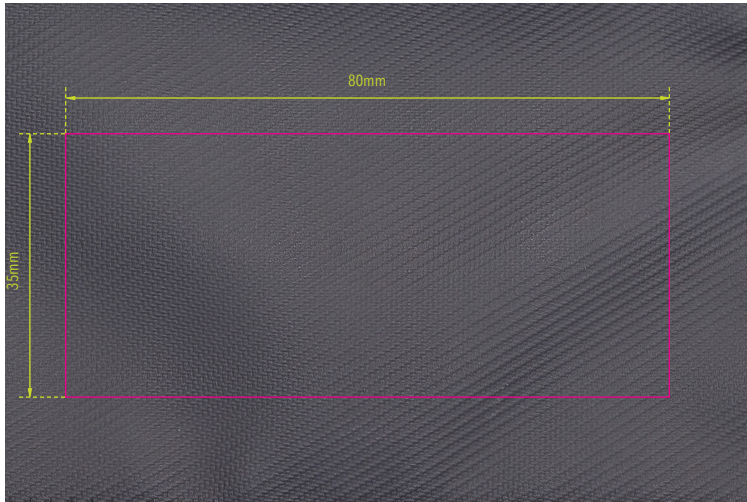

Standskizze

Gestaltungsvorlage für Werbeanbringung auf **BBL57/BK, „TROIKA BLACK BELT BAG“**

Werbeanbringungsart: Druck

Farbe Werbeanbringung: 1-farbig

Artikelmaße: 260 x 135 x 9 mm

Maße Werbeanbringung: 80 x 35 mm

Abbildung oben 1:1

Gürteltasche mit 2 Reißverschlussfächern, 1 Fach mit Ausleseschutz (für RFID-Chips), passend für Tickets, Pass, Personalausweis, Führerschein oder Boardingkarten, wasserabweisende Reißverschlüsse, spritzwassergeschützt (Wasserdichtheitsgrad IPX4), Tarpaulin: 80% Polyester, 20% Polyurethan (PU), Polyester, Polyurethan, Tarpaulin (Plane), schwarz