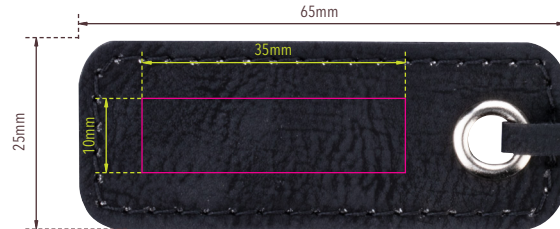

Standskizze

Gestaltungsvorlage für Werbeanbringung auf RUC01/DB, „BAGPACK“

Abbildung oben 1:1

Werbeanbringungsart: Gravur

Farbe Werbeanbringung: silberfarben

Artikelmaße: 190 x 50 x 114 mm

Maße Werbeanbringung: 35 x 10 mm

Rucksack faltbar (platzsparend im Außenfach verstaubar), großes Hauptfach mit 2-Wege-Reißverschluss, kleines Außenfach mit Reißverschluss, Netztaschen an beiden Seiten, längenverstellbare Schultergurte, Tragegriff, Kapazität ca. 12 Liter, Tragkraft bis zu 15 kg, Polyester, dunkelblau/grau