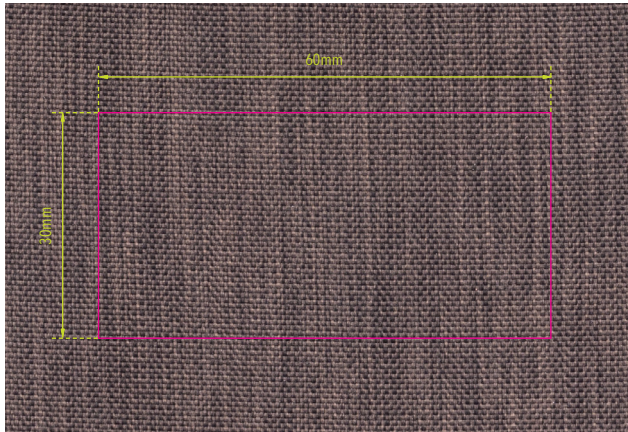

Standskizze

Gestaltungsvorlage für Werbeanbringung auf **BBG66/GY**, „BUSINESS TECH TRAVELLER“

Abbildung oben 1:1

Werbeanbringungsart: Druck

Farbe Werbeanbringung: 1-farbig

Artikelmaße: 200 x 127 x 240 mm

Maße Werbeanbringung: 60 x 30 mm

Smart Traveller und Kabel Organizer, offenes Frontfach für Smartphone, Reisepass oder Boardkarte, verschlossenes Reißverschlussfach für Bargeld, Belege, vier Kartenfächer, großes Fach für Reisepass, dehnbare Fach für kabellose Kopfhörer, drei Elastikbänder zur Organisation der Ladekabel, Polyester, anthrazit/schwarz