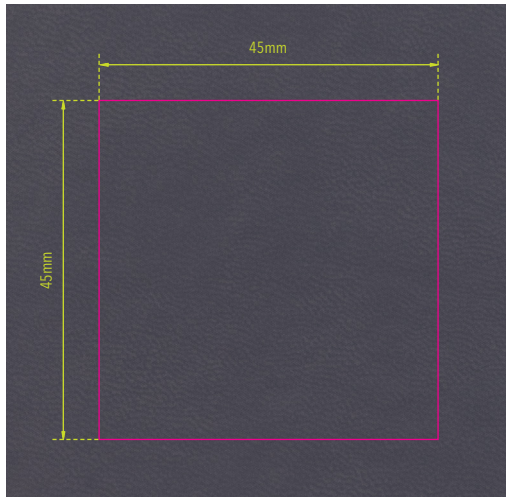

Standskizze

Gestaltungsvorlage für Werbeanbringung auf **NPP40/BK, „SLIMPAD A5“**

Abbildung oben 1:1

Werbeanbringungsart: Gravur

Farbe Werbeanbringung: schwarz

Artikelmaße: 151 x 215 x 14 mm

Maße Werbeanbringung: 45 x 45 mm

Notizblock DIN A5 inkl. Kugelschreiber, Elastikband-Verschluss, Stiftschleufe, Lesezeichen, geprägtes Lineal (20 cm) auf Cover, FSC zertifiziertes Papier, 64 perforierte Blätter (128 Seiten), Punktraster, Fach für Belege, Kugelschreiber CONSTRUCTION BASIC (schwarze D1 Mine), Kunstleder, Metall, matt, schwarz