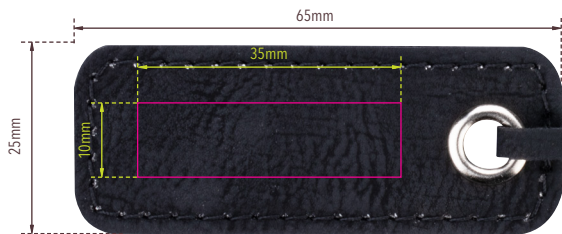

Standskizze

Gestaltungsvorlage für Werbeanbringung auf **BBG64/GY, „BUSINESS TECH POUCH 2“**

Abbildung oben 1:1

Werbeanbringungsart: Gravur
Farbe Werbeanbringung: silberfarben
Artikelmaße: 235 x 170 x 35 mm
Maße Werbeanbringung: 35 x 10 mm

Kabeltasche für Elektronikzubehör, 1 Fach mit 2-Wege Reißverschluss und 6 Netzfächern in 2 verschiedenen Größen, Innen: 1 Einschubfach, Außentasche mit Reißverschluss, Aufdruck: Adapter, Kopfhörer, Ladekabel, Polyester, grau