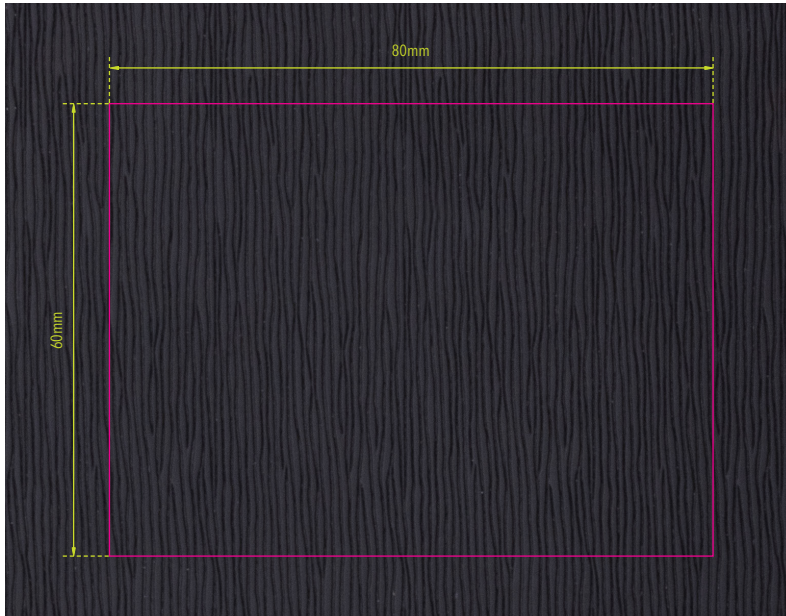

# Standskizze

Gestaltungsvorlage für Werbeanbringung auf **NTD25/BK, „TO DO PAD“**

Abbildung oben 1:1

**Werbeanbringungsart:** Druck

**Farbe Werbeanbringung:** 1-farbig

**Artikelmaße:** 214 x 152 x 16 mm

**Maße Werbeanbringung:** 80 x 60 mm

Notizblock DIN A5, Prägung „TO DO“ auf Cover, elastische Kordel als Verschluss, FSC zertifiziertes Papier, gedrucktes Lineal (20 cm) auf Deckblatt, 88 perforierte Blätter (176 Seiten), Fach für Belege, hochkant (oben gebunden), Kästchen zum Abhaken + Punktraster, Kunstleder, matt, schwarz