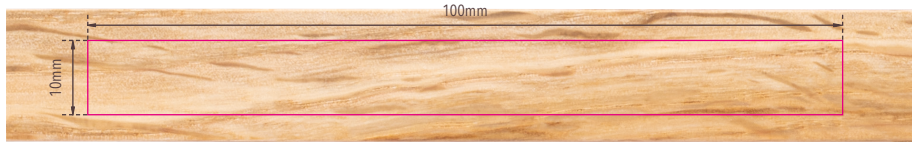

Standskizze

Gestaltungsvorlage für Werbeanbringung auf **WOD01/BR, „HOLZWEG LAPTOP STAND“**

Abbildung oben 1:1

Werbeanbringungsart: Druck

Farbe Werbeanbringung: 1-farbig

Artikelmaße: 320 x 108 x 20 mm

Maße Werbeanbringung: 100 x 10 mm

Laptop Ständer, universell einsetzbar, für Laptops und Tablets von 10" bis 17", ermöglicht eine rückschonende Arbeitshaltung durch idealen Neigungswinkel der Auflagefläche, verhindert Überhitzung des Gerätes, platzsparend zusammenklappbar, massiv, aufwendige Handarbeit, FSC-zertifiziertes Eichenholz aus nachhaltiger Forstwirtschaft in Litauen, Eichenholz, matt, braun