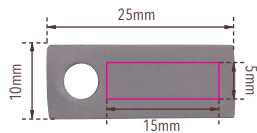

Standskizze

Gestaltungsvorlage für Werbeanbringung auf KR24-06/GM, „BUDDY“

Abbildung oben 1:1

Werbeanbringungsart: Gravur

Farbe Werbeanbringung: messingfarben

Artikelmaße: 80 x 35 x 14 mm

Maße Werbeanbringung: 15 x 5 mm