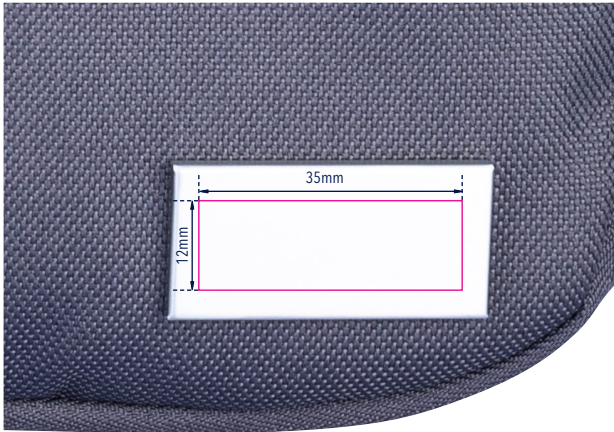

Standskizze

Gestaltungsvorlage für Werbeanbringung auf **BCO56/GY**, „BLUE CYCLE PACKING CUBES“

Abbildung oben 1:1

Werbeanbringungsart: Gravur

Farbe Werbeanbringung: silberfarben

Artikelmaße: 390 x 270 x 40 mm

Maße Werbeanbringung: 35 x 12 mm

Reise-Kompressionstaschen Set aus recyceltem Meeresplastik, 3 Packtaschen mit Reißverschluss und zusätzlichem Kompressionsreißverschluss für platzsparendes, geordnetes und knitterfreies Packen von Kleidung in Koffer & Rucksack, 3 Größen: L (Hemden & Hosen), M (Shirts), S (Wäsche & Socken), jeweils mit Netzfenster und Tragegriff, 100% rPET, recyceltes Meeresplastik, dunkelgrau