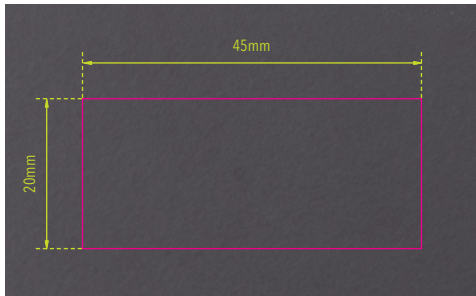

Standskizze

Gestaltungsvorlage für Werbeanbringung auf **G1306-BKSI/BK, „BOOKGLOBE SINGLE“**

Abbildung oben 1:1

Werbeanbringungsart: Gravur

Farbe Werbeanbringung: silberfarben

Artikelmaße: 130 x 130 x 153 mm

Maße Werbeanbringung: 45 x 20 mm

Globus mit Buchstütze aus Metall, magnetischer Globus mit 13 cm Durchmesser, Kunststoff, Metall, matt, schwarz/silberfarben