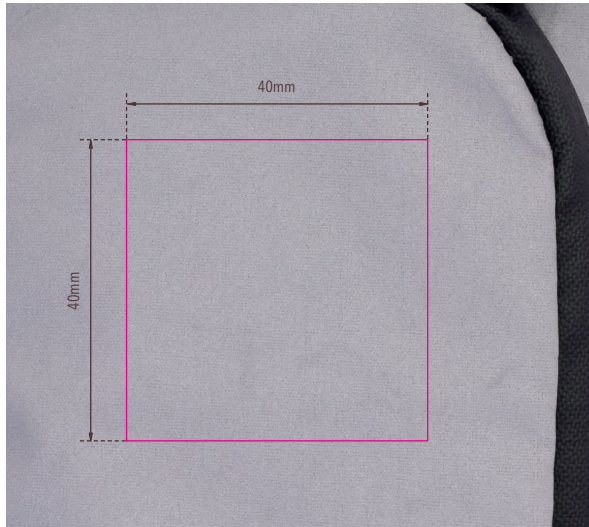

Standskizze

Gestaltungsvorlage für Werbeanbringung auf **ABG03/GY**, „**ARMLEUCHTER**“

Abbildung oben 1:1

Werbeanbringungsart: Druck

Farbe Werbeanbringung: 1-farbig

Artikelmaße: 189 x 115 x 30 mm

Maße Werbeanbringung: 40 x 40 mm

Armtasche mit 2 Reißverschlussfächern, reflektierend, für Sport und Freizeit, Hauptfach passend für gängige Smartphones, Frontfach für z.B. kabellose In-Ear-Kopfhörer, Schlüssel, Karten, Reißverschlüsse gummiert, spritzwassergeschützt (Wasserdichtheitsgrad IPX4), stufenlos verstellbarer Klettverschluss mit 2 Gummizügen für Elastizität, gepolsterte Rückseite, 100% Polyester, Polyester, grau/schwarz