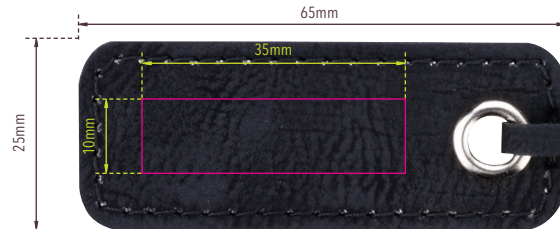

Standskizze

Gestaltungsvorlage für Werbeanbringung auf **BBG54/GY**, „BUSINESS TECH POUCH“

Abbildung oben 1:1

Werbeanbringungsart: Gravur
Farbe Werbeanbringung: silberfarben
Artikelmaße: 190 x 260 x 40 mm
Maße Werbeanbringung: 35 x 10 mm

Kabeltasche für Elektronikzubehör mit Reißverschluss und Tragegriff, Innen: Netzfach mit Reißverschluss, 1 Einschubfach mit Klettverschluss, Trennwand mit Steckfächern + Elastikbändern, Fronttasche mit Reißverschluss, Polyester, anthrazit/schwarz