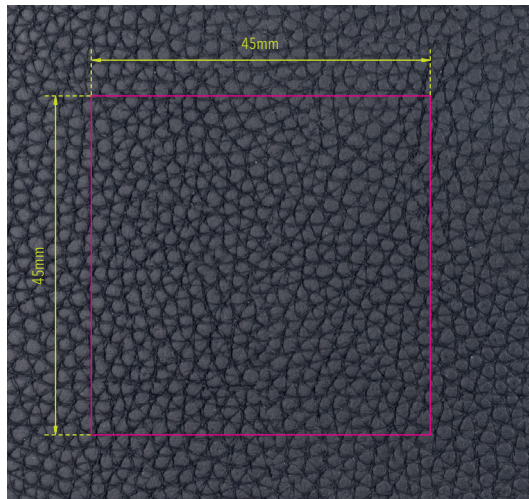

Standskizze

Gestaltungsvorlage für Werbeanbringung auf **WAL40/BK, „LADIES SMART WALLET“**

Abbildung oben 1:1

Werbeanbringungsart: Druck

Farbe Werbeanbringung: 1-farbig

Artikelmaße: 215 x 113 x 33 mm

Maße Werbeanbringung: 45 x 45 mm

Damen-Geldbörse mit Aussparung für APPLE AirTag[®], mit 18 Fächern für Karten und zusätzlich 6 Fächern (eins davon mit Reißverschluss) für Bargeld, Belege oder Smartphone, Ausleseschutz (RFID), Reißverschluss, Kunstleder, schwarz