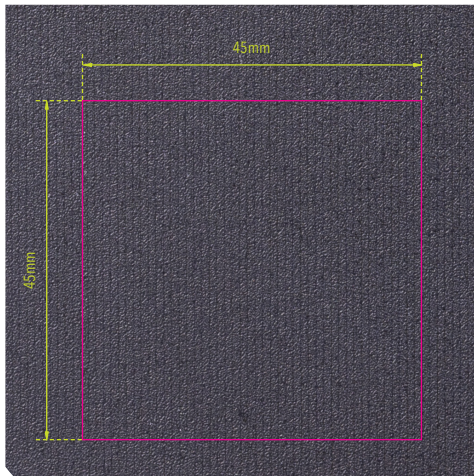

# Standskizze

Gestaltungsvorlage für Werbeanbringung auf **G3008-SIBK/BK, „MAGNA ECO“**

Abbildung oben 1:1

**Werbeanbringungsart:** Gravur Farbe

**Werbeanbringung:** graubraun

**Artikelmaße:** 300 x 300 x 340 mm

**Maße Werbeanbringung:** 45 x 45 mm

Globus mit 30 cm Durchmesser, magnetischer Standfuß aus recyceltem Material, 3D Druck, Kunststoff, matt, schwarz/silberfarben