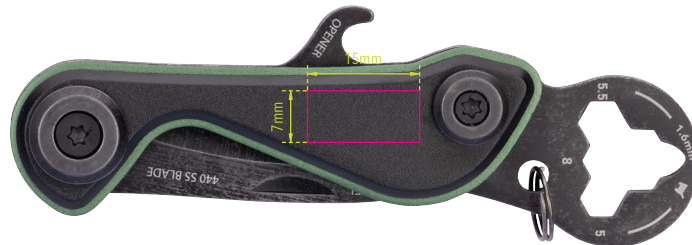

Standskizze

Gestaltungsvorlage für Werbeanbringung auf **CKT30/GR, „PARCEL CUT CARD“**

Abbildung oben 1:1

Werbeanbringungsart: Gravur

Farbe Werbeanbringung: silberfarben

Artikelmaße: 90 x 25 x 11 mm

Maße Werbeanbringung: 15 x 7 mm

Mini-Werkzeug mit 9 Funktionen, Einkaufswagenlöser, Paketmesser + Klinge aus 440 Edelstahl mit Einrastfunktion, kleiner Schlüsselring, Flaschenöffner, Sechskantschlüssel (3 Größen), Reifenprofiltiefenmesser (1,6 mm), 440 Edelstahl, Aluminium, eloxiert, grün/schwarz/stonewash