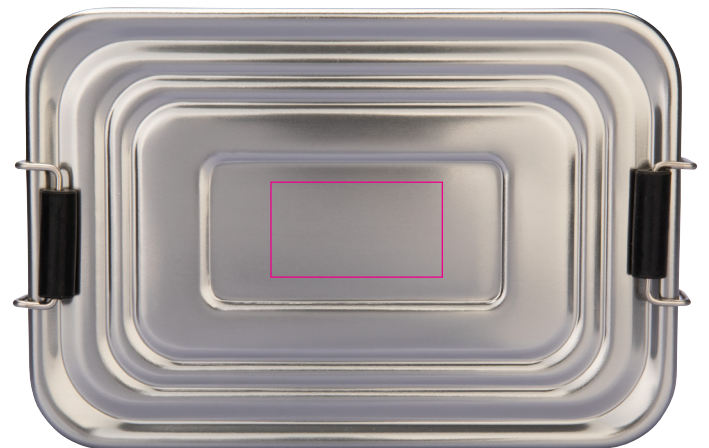

Standskizze

Gestaltungsvorlage für Werbeanbringung auf #BOX72, „TROIKA LUNCHBOX“

Abbildung oben 1:1

Werbeanbringungsart: Gravur

Farbe Werbeanbringung: silberfarben

Artikelmaße: 179 x 116 x 55 mm

Maße Werbeanbringung: 45 x 25 mm

Lunch-Box mit Bügelverschluss, Aluminium, titanfarben