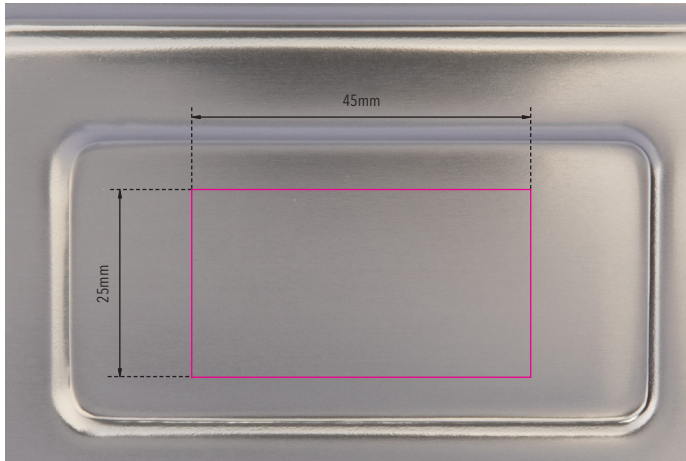

Standskizze

Gestaltungsvorlage für Werbeanbringung auf #BOX72, „TROIKA LUNCHBOX“

Abbildung oben 1:1

Werbeanbringungsart: Gravur

Farbe Werbeanbringung: silberfarben

Artikelmaße: 179 x 116 x 55 mm

Maße Werbeanbringung: 45 x 25 mm

Lunch-Box mit Bügelverschluss, Aluminium, titanfarben