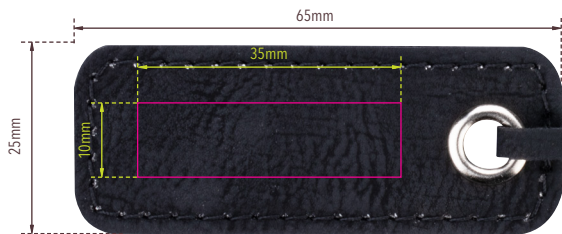

Standskizze

Gestaltungsvorlage für Werbeanbringung auf **BBG64/GY, „BUSINESS TECH POUCH 2“**

Abbildung oben 1:1

Werbeanbringungsart: Gravur
 Farbe Werbeanbringung: silberfarben
 Artikelmaße: 235 x 170 x 35 mm
 Maße Werbeanbringung: 35 x 10 mm

Kabeltasche für Elektronikzubehör, 1 Fach mit 2-Wege Reißverschluss und 6 Netzfächern in 2 verschiedenen Größen, Innen: 1 Einschubfach, Außentasche mit Reißverschluss, Aufdruck: Adapter, Kopfhörer, Ladekabel, Polyester, grau