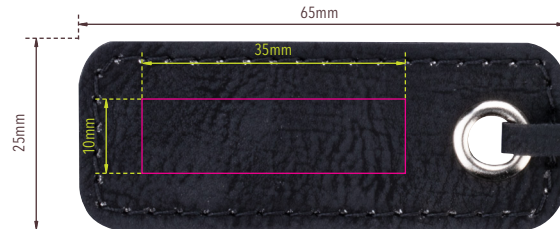

Standskizze

Gestaltungsvorlage für Werbeanbringung auf **BBG56/GY**, „BUSINESS PACKING CUBES“

Abbildung oben 1:1

Werbeanbringungsart: Gravur

Farbe Werbeanbringung: silberfarben

Artikelmaße: 390 x 270 x 40 mm

Maße Werbeanbringung: 35 x 10 mm

Reise-Kompressionstaschen Set, 3 Packtaschen mit Reißverschluss und zusätzlichem Kompressionsreißverschluss für platzsparendes, geordnetes und knitterfreies Packen von Kleidung in Koffer & Rucksack, 3 Größen: L (Hemden & Hosen), M (Shirts), S (Wäsche & Socken), jeweils mit Netzfenster und Tragegriff, Polyester, anthrazit/schwarz