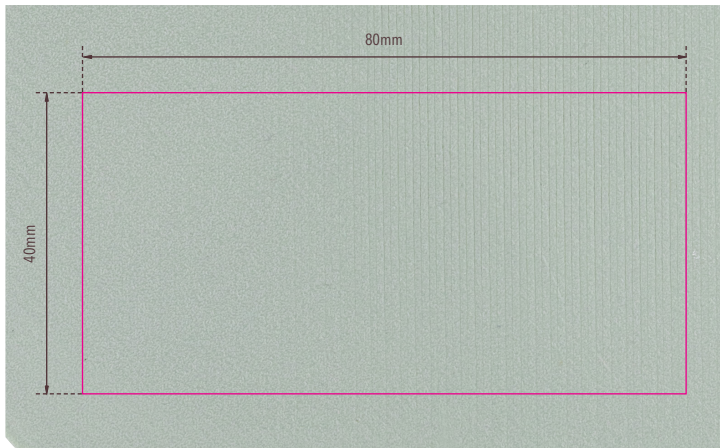

Standskizze

Gestaltungsvorlage für Werbeanbringung auf **G3008-P2P2/MI, „MAGNA ECO“**

Abbildung oben 1:1

Werbeanbringungsart: Druck

Farbe Werbeanbringung: 1-farbig

Artikelmaße: 300 x 300 x 340 mm

Maße Werbeanbringung: 80 x 40 mm

Globus mit 30 cm Durchmesser, topografische Karte, magnetischer, mintfarbener Standfuß aus recyceltem Material, 3D Druck, Kunststoff, glänzend, blau/grün/mintgrün