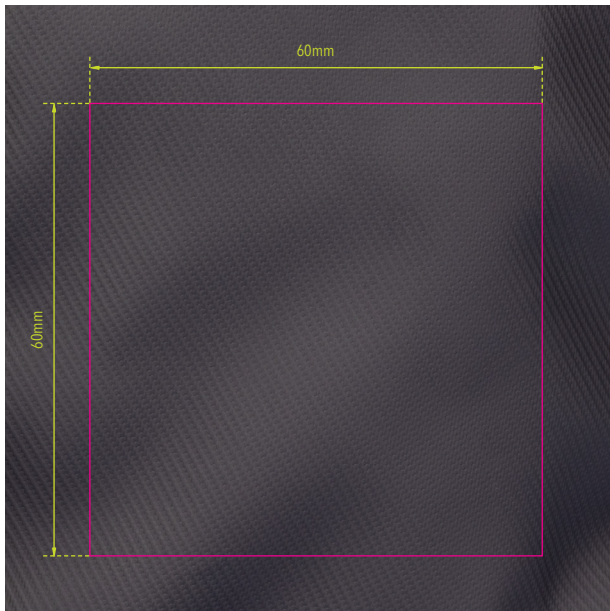

Standskizze

Gestaltungsvorlage für Werbeanbringung auf **BBL67/BK, „TROIKA BLACK ON TOP“**

Abbildung oben 1:1

Werbeanbringungsart: Druck

Farbe Werbeanbringung: 1-farbig

Artikelmaße: 210 x 177 x 517 mm

Maße Werbeanbringung: 60 x 60 mm

Trolley Organizer zur Befestigung am Reise- oder Messetrolley, zwei Frontfächer für Trinkflasche und Smartphone, geräumiges Hauptfach mit Stiftschleife, Innenfach mit Reißverschluss, zwei Elastikbänder zur Kabelorganisation, Meshfach für Powerbank oder Visitenkarten, Handschleufe, Tarpaulin (Plane), schwarz