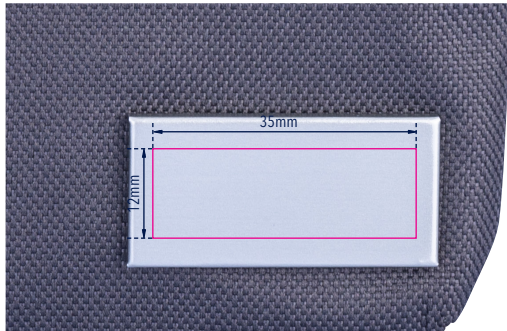

# Standskizze

Gestaltungsvorlage für Werbeanbringung auf **BCO68/GY**, „BLUE CYCLE SMARTBAG“

Abbildung oben 1:1

**Werbeanbringungsart:** Gravur

**Farbe Werbeanbringung:** silberfarben

**Artikelmaße:** 190 x 110 x 38 mm

**Maße Werbeanbringung:** 35 x 12 mm

Smartphone Umhängetasche aus recyceltem Meeresplastik, großes Fach für das Smartphone, weiteres Fach für andere Utensilien (Visitenkarten, Schlüssel, Bargeld, Kopfhörer, etc.), verstellbarer Gurt mit Metallkarabinern, 100% rPET, recyceltes Meeresplastik, dunkelgrau