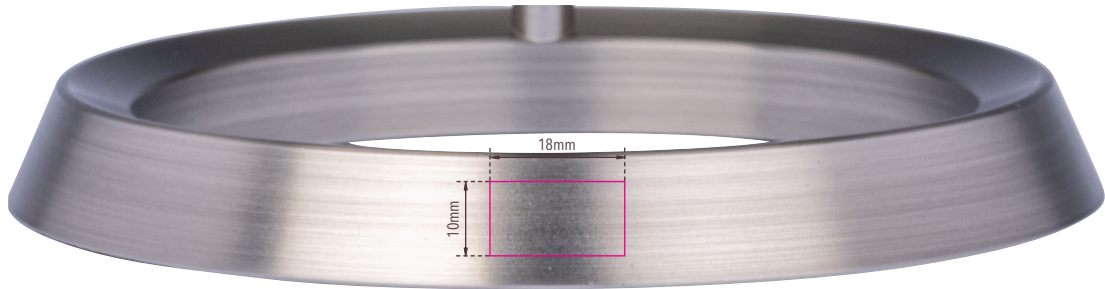

Standskizze

Gestaltungsvorlage für Werbeanbringung auf **G2507-BKSI/CB, „23,5 GRAD“**

Abbildung oben 1:1

Werbeanbringungsart: Gravur

Farbe Werbeanbringung: messingfarben

Artikelmaße: 250 x 250 x 310 mm

Maße Werbeanbringung: 18 x 10 mm

Globus mit 25 cm Durchmesser, verchromter Metallfuß in gebürsteter Optik, 23,5 Grad Neigung an beweglicher Achse, Kartenrelief, Kunststoff, Metall, matt, schwarz/silberfarben