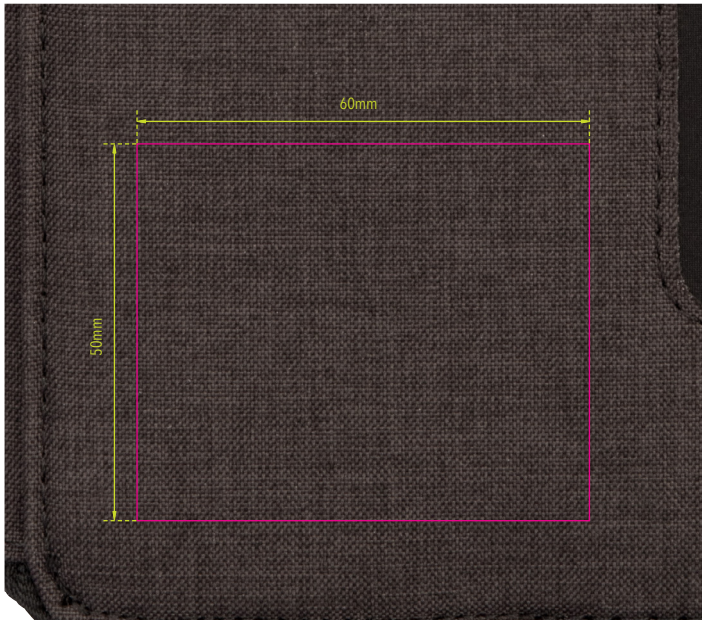

Standskizze

Gestaltungsvorlage für Werbeanbringung auf TRV90/DG, „CARGOSAFE“

Werbeanbringungsart: Druck
Farbe Werbeanbringung: 1-farbig
Artikelmaße: 225 x 140 x 31 mm
Maße Werbeanbringung: 60 x 50 mm

Abbildung oben 1:1

Reisetasche mit Reißverschluss, mit Ausleseschutzfolie (für RFID-Chips), 8 Innenfächer: 4 Kartenfächer, 2 Fächer passend für Tickets, Pass und Boardingkarten, zusätzliches Einsteckfach, 1 Netzfach, Stiftschleife, Elastikbänder für Zubehör (Every Day Carry), 1 Außenfach, Kunstleder, Polyester, Samt, dunkelgrau