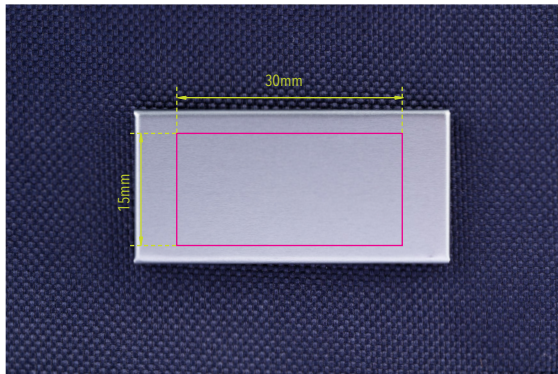

Standskizze

Gestaltungsvorlage für Werbeanbringung auf **BGO31/DB**, „GO URBAN LAPTOP RUCKSACK“

Abbildung oben 1:1

Werbeanbringungsart: Gravur

Farbe Werbeanbringung: silberfarben

Artikelmaße: 480 x 320 x 160 mm

Maße Werbeanbringung: 30 x 15 mm

Business-Rucksack aus 100% recyceltem PET Material (rPET) (zertifiziert nach Global Recycled Standard), Hauptfach mit 2-Wege Reißverschluss inkl.: Laptopfach bis zu 16,4", 3 Netztaschen, 1 Reißverschlussfach, Schnellzugriffs-Fach mit Steckverschluss oben, 2 Seitentaschen, Frontfach mit Reißverschluss, rückseitiges Geheimfach, gepolsterte, verstellbare Schultergurte + Brustgurt, gepolsterter Rücken, verstärkter Standboden, Schlaufe zur Befestigung am Trolley, Tragegriff, Kapazität ca. 16 Liter, Tragkraft bis zu 10 kg, rPET, dunkelblau